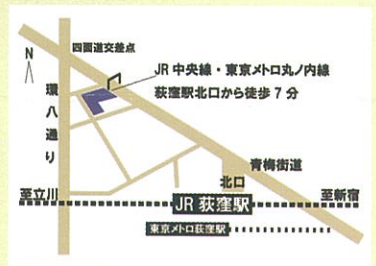

## 杉並公会堂

東京都杉並区上荻1-23-15  
TEL. 03-3220-0401

JR中央線・東京メトロ丸ノ内線  
荻窪駅北口から徒歩7分

※駐車場はございませんので、  
公共交通機関をご利用ください。

チケットお申し込み先◆FAX. 03-5467-4282 (株)ミズ総合企画内「ななにんかい事務局」

- ①下記の申込書にご記入のうえFAX (03-5467-4282) にてお申し込みください。
- ②お申し込み後、人数分のチケット代金を下記までお振込ください。申し訳ございませんが、振込手数料はご負担願います。お振込を確認後、10月以降に順次チケットを発送いたします。